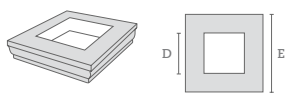

CAPITELLI

CAP-220

CAP-230

CAP-300

CAP-500

modello	colore	dimensioni (cm) A x B x C x D x E	peso pezzo (kg)	pezzi pallet	peso pallet (kg)
CAP-220	Bianco Périgord⁽¹⁾	23 x 31 x 7 x 16,5 x 31	9,1	12	124
CAP-230	Bianco Périgord⁽¹⁾	23 x 31 x 7 x 13,5 x 31	10,6	12	142
CAP-300	Bianco Périgord⁽¹⁾	34 x 50 x 10 x 28 x 50	30,6	8	261
CAP-500	Bianco Périgord⁽¹⁾	40 x 55 x 11 x 30 x 55	35,8	12	446

(1) Giallo (2) Grigio