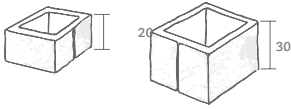

PILASTRO POBLET

PIPOB-3020/3030

PIPOB-4020/4030

modello	colore	dimensioni (cm)	peso pezzo (kg)	pezzi pallet	peso pallet (kg)
PIPOB-3020		30 x 30 x 20	14,8	45	682
PIPOB-3030	Caliza Albero⁽¹⁾ Pirineos⁽²⁾	30 x 30 x 30	24,9	36	912
PIPOB-4020		40 x 40 x 20	20	30	616
PIPOB-4030		40 x 40 x 30	30,6	24	750

modello	colore	dimensioni (cm)	pezzi pallet	peso pack (kg)
PIPOBPACK-30	Caliza Albero⁽¹⁾ Pirineos⁽²⁾	30 x 30 x 20	18	630
		30 x 30 x 30	18	
PIPOBPACK-40	Caliza Albero⁽¹⁾ Pirineos⁽²⁾	40 x 40 x 20	12	515
		40 x 40 x 30	12