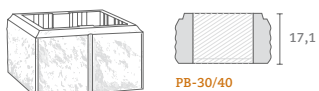

Pilastri e blocchi

PILASTRO BUGNATO

modello	colore	dimensioni (cm)	nr. pezzi/ml.pil.	peso pezzo (kg)	pezzi pallet	peso pallet (kg)
PB-30	Bianco Beige/Périgord ⁽¹⁾	30 x 30	6	13,1	72	958
PB-40	Bianco Beige/Périgord ⁽¹⁾	40 x 40	6	18	48	879

BLOCCO BUGNATO

modello	colore	dimensioni (cm)	nr. pezzi per m ²	peso pezzo (kg)	pezzi pallet	peso pallet (kg)
BB-40	Bianco Beige/Périgord ⁽¹⁾	20 x 40	15	12,5	84	1.065
TBB-40*	Bianco Beige/Périgord ⁽¹⁾	20 x 40	-	13,8	24	347