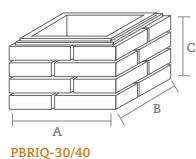

PILASTRO BRICK