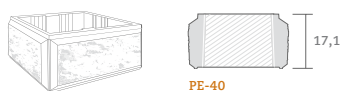

PEDBOR-40-I

PEDBOR-40-D

modello	colore	tipo pezzo	dimensioni (cm) A x B x C x D x E x F	peso pezzo (kg)	pezzi pallet	peso pallet (kg)	
PEDBOR-40	Bianco Périgord ⁽¹⁾	Standard	42 x 50 x 21 x 25	76,3	4	321	
PEDBOR-40-I	Bianco Périgord ⁽¹⁾	Risega sinistra	42 x 50 x 21 x 25 x 22 x 28	70	-	-	
PEDBOR-40-D	Bianco Périgord ⁽¹⁾	Risega destra	42 x 50 x 21 x 25 x 22 x 28	70	-	-	

modello	descrizione	peso pack (kg)	
PEDBORPACK	Pack composto da 2 PEDBOR-40 + 1 PEDBOR-40-I + 1 PEDBOR-40-D	292,6	

(1) Giallo

PILASTRO ELITE

modello	colore	dimensioni (cm)	nr. pezzi/ ml.pil.	peso pezzo (kg)	pezzi pallet	peso pallet (kg)	
PE-40	Bianco Périgord ⁽¹⁾	42,5 x 42,5	6	21,5	32	704	