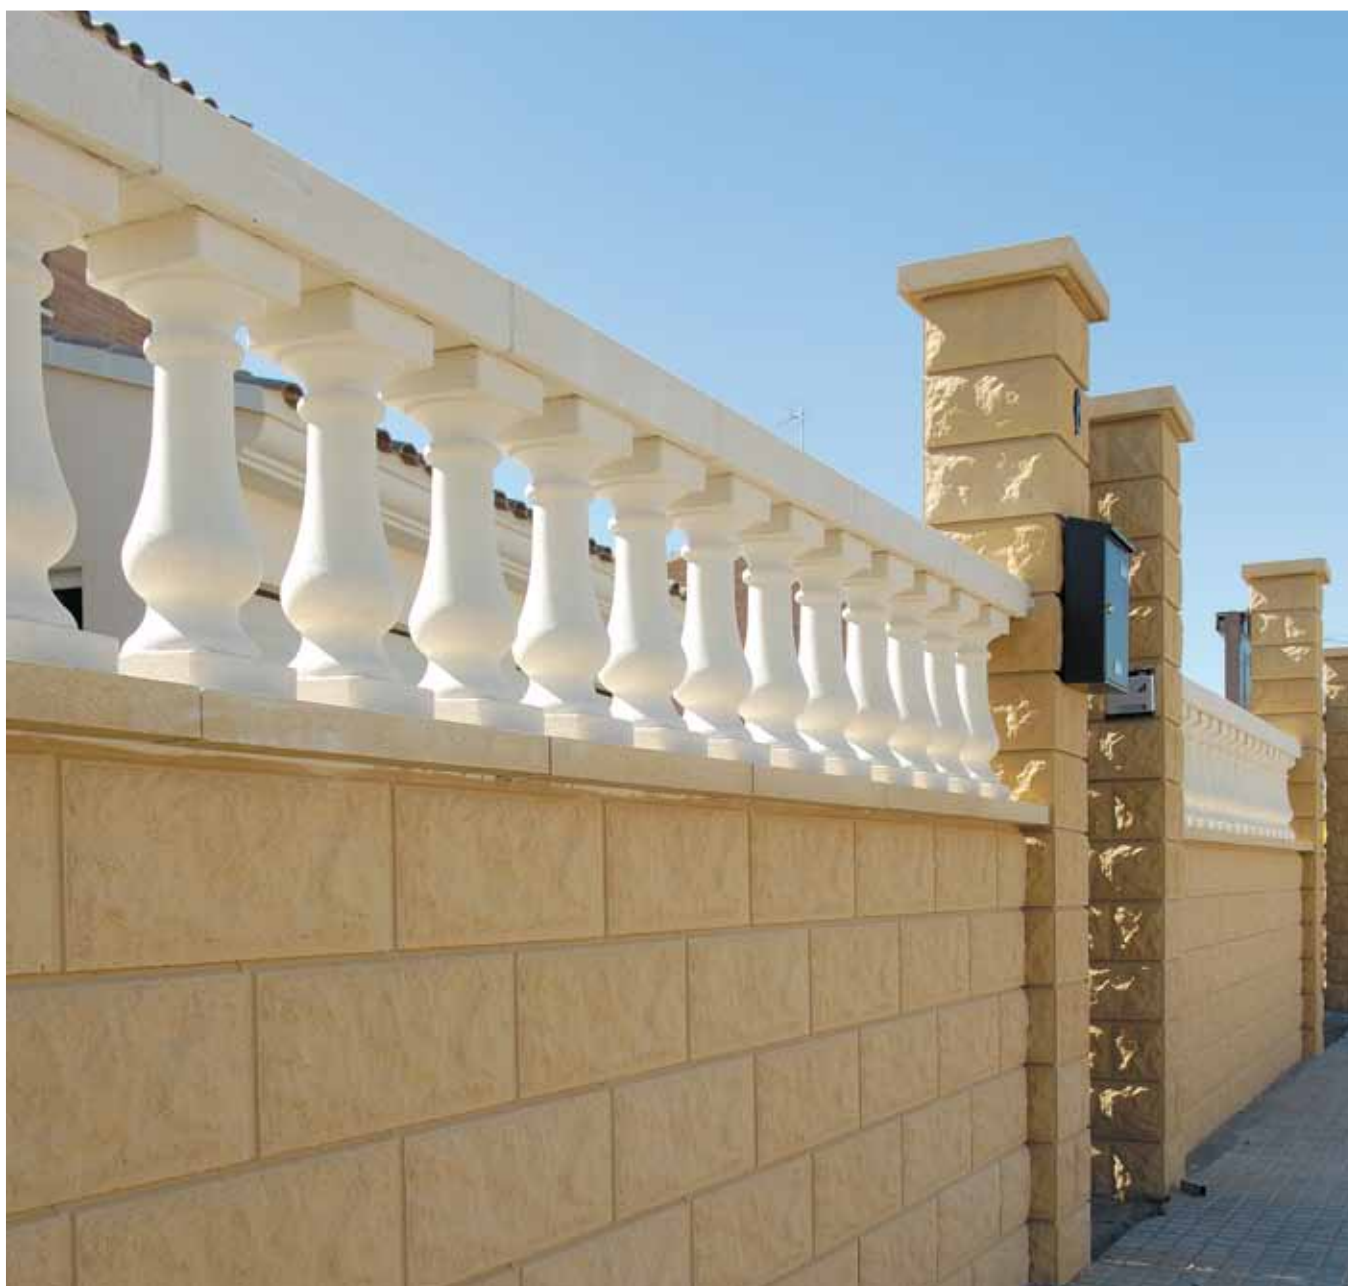

Pilastri e blocchi

PILASTRO BUGNATO

modello	colore	dimensioni (cm)	nr. pezzi/ml.pil.	peso pezzo (kg)	pezzi pallet	peso pallet (kg)
PB-30	Bianco Beige/Périgord⁽¹⁾	30 x 30	6	13,1	72	958
PB-40	Bianco Beige/Périgord⁽¹⁾	40 x 40	6	18	48	879

BLOCCO BUGNATO

modello	colore	dimensioni (cm)	nr. pezzi per m²	peso pezzo (kg)	pezzi pallet	peso pallet (kg)
BB-40	Bianco Beige/Périgord⁽¹⁾	20 x 40	15	12,5	84	1.065
TBB-40*	Bianco Beige/Périgord⁽¹⁾	20 x 40	-	13,8	24	347

*Blocco di fine muro.
(1) Giallo