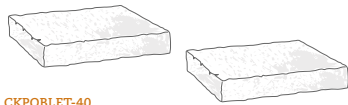

COPRIPILASTRI POBLET E LLICORELLA

CKPOBLET-40
CKLLIC-40

CKPOBLET-50
CKLLIC-50

modello	colore	dimensioni (cm)	peso pezzo (kg)	pezzi pallet	peso pallet (kg)
CKPOBLET-40	Caliza/Albero⁽¹⁾ Pirineos⁽²⁾	40 x 40 x 6	24,35	16	406
CKPOBLET-50		50 x 50 x 8	44	10	456
CKLLIC-40	Caliza Siena⁽³⁾	40 x 40 x 6	20,8	16	348
CKLLIC-50	Caliza Siena⁽³⁾	50 x 50 x 7	37,8	10	394