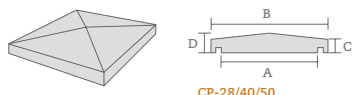

COPRIPILASTRI

CP-28/40/50

modello	colore	dimensioni (cm) A x B x C x D	peso pezzo (kg)	pezzi pallet	peso pallet (kg)
CP-28	Bianco Périgord⁽¹⁾	24,5 x 28 x 3,5 x 7	7,4	24	193
CP-40	Grigio Bianco/Rosso Beige/Périgord⁽¹⁾	35,5 x 40 x 5,5 x 9	20,4	24	506
CP-50	Grigio Bianco/Rosso Beige/Périgord⁽¹⁾	45,5 x 50 x 6 x 10	35,6	14	514
CK-28	Bianco Périgord⁽¹⁾	24,5 x 28 x 4	6,5	32	223
CK-40	Grigio Bianco Beige/Périgord⁽¹⁾	35,5 x 40 x 4,5 35,5 x 40 x 6 35,5 x 40 x 6	14,8 19	34 25	519 491
CK-50	Grigio Bianco Beige/Périgord⁽¹⁾	45,5 x 50 x 4,5 45,5 x 50 x 6 45,5 x 50 x 6	23,6 31,2	40 16	960 515