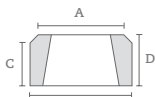

PILASTRO BORGONA

PBOR-40

16,6

modello	colore	dimensioni (cm)	nr. pezzi/ ml.pil.	peso pezzo (kg)	pezzi pallet	peso pallet (kg)	
PBOR-40	Bianco Périgord ⁽¹⁾	40 x 40	6	15,65	48	767	

PIEDISTALLI BORGONA

PEDBOR-40

PEDBOR-40-I

PEDBOR-40-D

modello	colore	tipo pezzo	dimensioni (cm) A x B x C x D x E x F	peso pezzo (kg)	pezzi pallet	peso pallet (kg)	
PEDBOR-40	Bianco Périgord ⁽¹⁾	Standard	42 x 50 x 21 x 25	76,3	4	321	
PEDBOR-40-I	Bianco Périgord ⁽¹⁾	Risega sinistra	42 x 50 x 21 x 25 x 22 x 28	70	-	-	
PEDBOR-40-D	Bianco Périgord ⁽¹⁾	Risega destra	42 x 50 x 21 x 25 x 22 x 28	70	-	-	