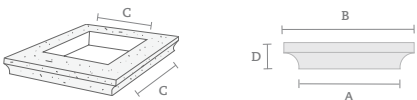

CAPITELLO DORDOGNE

CAPDOR-5252

modello	colore	dimensioni (cm) A x B x C x D	peso pezzo (kg)	pezzi pallet	peso pallet (kg)
CAPDOR-5252	Dordogne natural	52 x 40 x 30,7 x 10	27	8	205