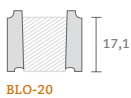

*Blocco di fine muro.
(1) Giallo

PILASTRO GRANITO NEW

PBG-30/40

modello	colore	dimensioni (cm) A x B	nr. pezzi/ ml.pil.	peso pezzo (kg)	pezzi pallet	peso pallet (kg)	
PBG-30	Grigio	30 x 30	6	12,6	72	923	
PBG-40	Grigio	40 x 40	6	18	48	865	

PILASTRO FACCIA VISTA

PIL-22

PIL-30/40

17,1

modello	colore	dimensioni (cm)	nr. pezzi/ ml.pil.	peso pezzo (kg)	pezzi pallet	peso pallet (kg)	
PIL-22	Bianco Périgord ⁽¹⁾	22,5 x 22,5	6	8,7	72	642	
PIL-30	Grigio Bianco Beige/Périgord ⁽¹⁾	30 x 30	6	11,2	72	821	
PIL-40	Grigio Bianco Beige/Périgord ⁽¹⁾	40 x 40	6	16,3	48	797	

BLOCCO FACCIA VISTA

BLO-20

17,1

modello	colore	dimensioni (cm)	nr. pezzi per m ²	peso pezzo (kg)	pezzi pallet	peso pallet (kg)	
BLO-20	Grigio Bianco Beige/Périgord ⁽¹⁾	20 x 40	15	11,2	105	1.191	

PILASTRO MARMO NEW