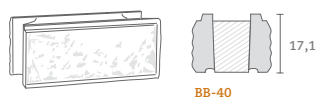

Pilastri e blocchi

PILASTRO BUGNATO

modello	colore	dimensioni (cm)	nr. pezzi/ml.pil.	peso pezzo (kg)	pezzi pallet	peso pallet (kg)
PB-30	Bianco Beige/Périgord ⁽¹⁾	30 x 30	6	13,1	72	958
PB-40	Bianco Beige/Périgord ⁽¹⁾	40 x 40	6	18	48	879

BLOCCO BUGNATO

modello	colore	dimensioni (cm)	nr. pezzi per m ²	peso pezzo (kg)	pezzi pallet	peso pallet (kg)
BB-40	Bianco Beige/Périgord ⁽¹⁾	20 x 40	15	12,5	84	1.065
TBB-40*	Bianco Beige/Périgord ⁽¹⁾	20 x 40	-	13,8	24	347