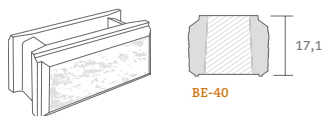

PEDBOR-40-I

PEDBOR-40-D

modello	colore	tipo pezzo	dimensioni (cm) A x B x C x D x E x F	peso pezzo (kg)	pezzi pallet	peso pallet (kg)	
PEDBOR-40	Bianco Périgord ⁽¹⁾	Standard	42 x 50 x 21 x 25	76,3	4	321	
PEDBOR-40-I	Bianco Périgord ⁽¹⁾	Risega sinistra	42 x 50 x 21 x 25 x 22 x 28	70	-	-	
PEDBOR-40-D	Bianco Périgord ⁽¹⁾	Risega destra	42 x 50 x 21 x 25 x 22 x 28	70	-	-	

modello	descrizione	peso pack (kg)	
PEDBORPACK	Pack composto da 2 PEDBOR-40 + 1 PEDBOR-40-I + 1 PEDBOR-40-D	292,6	

(1) Giallo

PILASTRO ELITE

modello	colore	dimensioni (cm)	nr. pezzi/ ml.pil.	peso pezzo (kg)	pezzi pallet	peso pallet (kg)	
PE-40	Bianco Périgord ⁽¹⁾	42,5 x 42,5	6	21,5	32	704	

BLOCCO ELITE

modello	colore	dimensioni (cm)	nr. pezzi per m ²	peso pezzo (kg)	pezzi pallet	peso pallet (kg)	
BE-40	Bianco Périgord ⁽¹⁾	20 x 40	15	14	84	1.192	

PILASTRO BRICK

modello	colore	dimensioni (cm)	peso pezzo (kg)	pezzi pallet	peso pallet (kg)	
PBRIQ-30C	Caliza Siena ⁽⁵⁾ *	30 x 30 x 24	23,7	45	1.082	
PBRIQ-40	Caliza Siena ⁽⁵⁾ *	40 x 40 x 24	31	30	946	